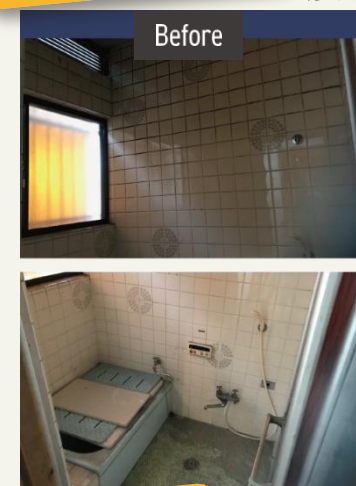

洗面化粧台 5,000 円

- ⑤ 節湯水栓 5,000 円

トイレ 最大 27,000 円

- ⑥ 手すりの設置 5,000 円
- ③ 節水型トイレ (掃除しやすいトイレ) 22,000 円

給湯機器 30,000 円

- ③ 高効率給湯器 30,000 円

※設置を行った設備の種類に応じて戸当たり1台分まで補助対象となります。

タカラスタンダードが誇る
SDGs ホーローってサステナブル!
タカラスタンダードのホーローはとってもエコ!
SDGsの目標達成にも貢献する、環境にやさしいセミツをご紹介します。

ベージュのキッチンで上品な印象に。リビング側にはインテリアのアクセントになる収納スペースを設けました。

工事費用
別途お見積 **605,550** 円(税込)より

タカラスタンダード リフィット

「自分らしさを叶えられるキッチン」1cm刻みで開口サイズの調節が可能！ぴったりサイズに対応したシステムキッチン

工事費用
別途お見積 **317,900** 円(税込)より

お風呂のリフォーム

お風呂リフォームで、空間を無駄なく、ゆったり広々としたバスルームを実現。冬場の冷え込みが厳しい地域でも、ぽかぽかの入浴時間を楽しめます。

永く愛されるバスルーム

タカラスタンダード **グランスパ**
● ホーロークリーン浴室パネル
● キープクリーン浴槽
● 磁器タイル製キープクリーンフロア
1616 | 1坪サイズ

工事費用
別途お見積 **837,100** 円(税込)より

タカラスタンダード **グランスパ**
● ホーロークリーン浴室パネル
● FRP高断熱浴槽
● すべりにくいFRP床
1616 | 1坪サイズ

工事費用
別途お見積 **539,550** 円(税込)より